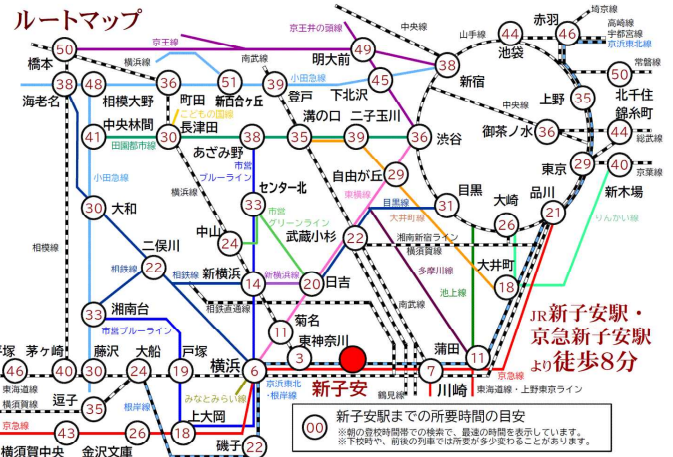

浅野中学校 簡単なお紹介

<簡単な浅野のご紹介>

- 浅野はアクセスがとても良い学校です。最寄り駅JRの新子安駅・京急新子安駅から徒歩8分。駅から近く、新子安は横浜よりも東京寄り。京浜東北線の本数も多いです。
- 緑に囲まれた広い校地に、体育施設(広いメインフロアや柔道場、剣道場、卓球場、ボクシング場、屋内プールなどを含んだ新しい「打越アリーナ」、人工芝の大グラウンドやハンドボールコートやテニスコート)、新しく大きな図書館、理科実験室(5教室)など、施設もとても充実しています。
- 京浜工業地帯を造成した実業家浅野総一郎が創立した無宗教の学校です。
- 校訓の「九転十起」は不屈の事業の鬼と呼ばれた創立者の生き様を表し、めげずに挑戦し続ける生徒を育てることを目標に、在校生・卒業生の合い言葉のようになっています。もう一つの校訓「愛と和」には社会に奉仕する人間に育ててほしいという意味がこめられています。
- 中高一貫校(併設型)で、高校からの募集はありません。入試は4教科で、2月3日の1回の日程で全員を募集しています。
- 近年は感染症対策でコロナで苦労しましたが、宿泊を含めた学校行事が比較的多めです。
- 原則全員が大学進学を目指しています。
- 運動系、文化系とも部活動も活発にしています。

【敷地内・校舎の外のご見学】

お盆の期間・年末年始・特定の学校行事日などを除き(具体的日程は事務室にお問い合わせください)土曜日の午後や休日など建物の外であれば敷地内をご見学いただけます。グラウンドの様子や、小高い丘から創立者銅像が京浜工業地帯を見下ろす広場など、学校の様子をご覧いただけます。警備室にお声がけください。

■■■学校パンフレットについて■■■

※2026年入試向けのパンフレットは4月29日私立中学相談会以降のお渡しを見込んでいます。2025年内のスケジュールはこのプリントの裏面をご覧ください。